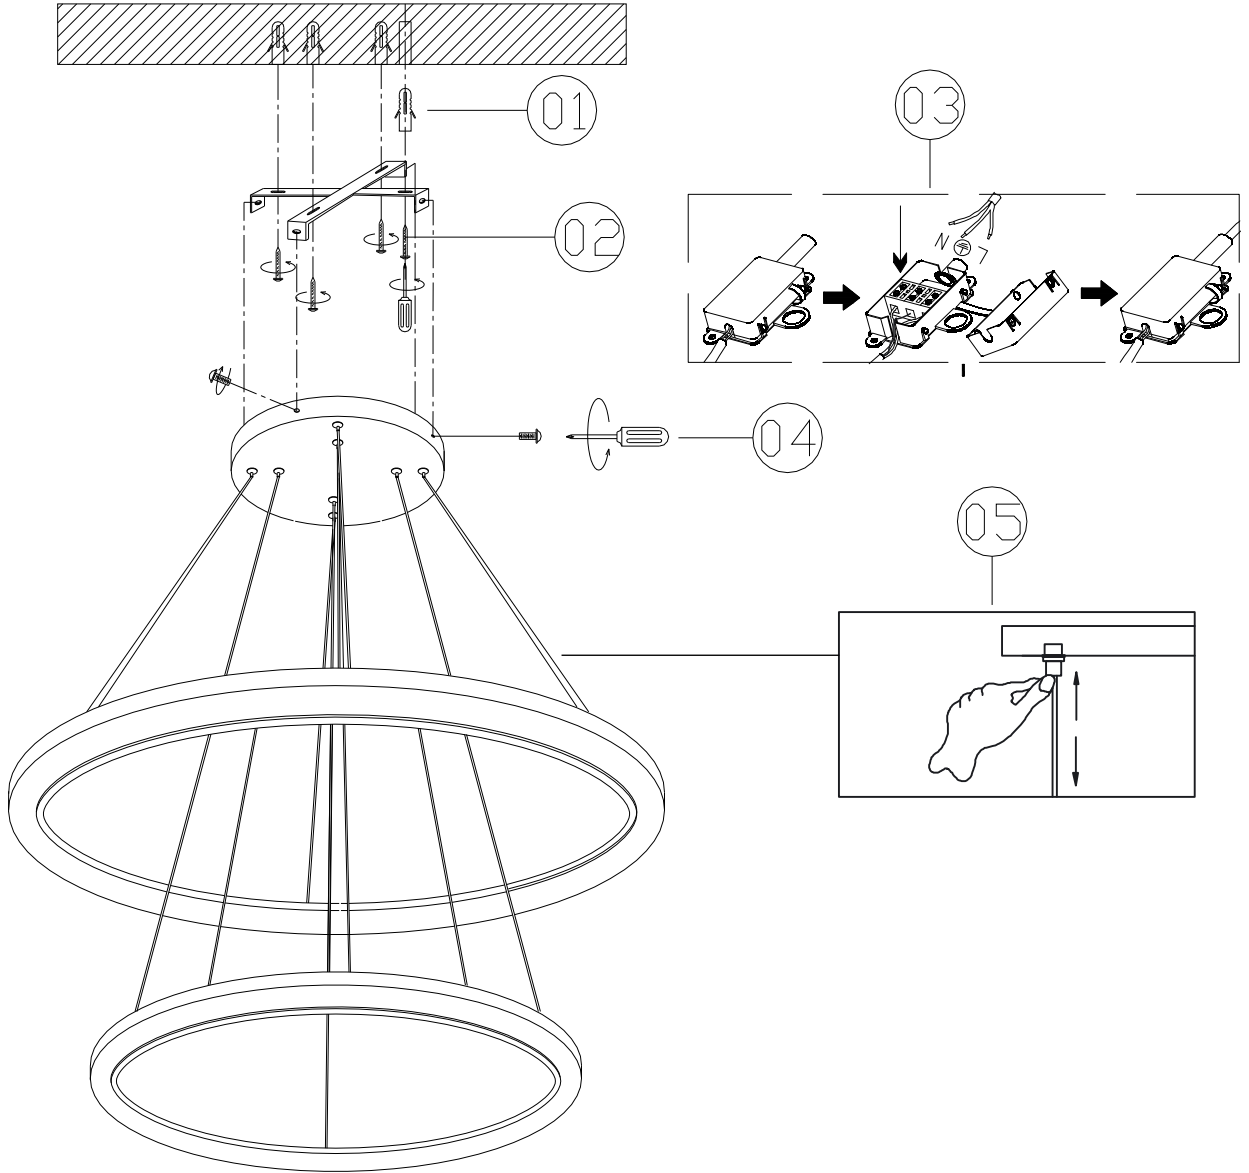

GLOBO

LIGHTING

www.globo-lighting.com

65103-40

GLOBO Handels GmbH
St.Peter 38
A-9184 St.Jakob/Rosental

CE

DE**Lichtquelle:**

Die Lichtquelle ist nicht tauschbar, weil sie konstruktionsbedingt fest mit dem umgebenden Produkt verbunden ist.